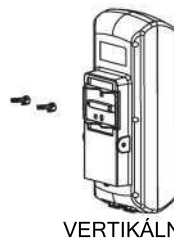

Obr. 1

Obr. 2

Použijte šrouby pro upevnění antény na stěnu.

HORIZONTÁLNÍ

VERTIKÁLNÍ

(Obr.3) Použijte příslušenství pro montáž na sloupek pro upevnění antény na balkón.

(Obr. 4) Montáž uvnitř (volitelné)

Poznámka:
Pro montáž uvnitř vyjměte příslušenství pro montáž.

(Obr.5) Spojte zástrčku F koaxiálního kabelu se zásuvkou F antény a na konec spojených konektorů upevněte voděodolný kryt.

Instalace: Anténu zapojte podle níže uvedených obrázků č. 6 a č. 7.

Instalace 1: Přímě připojené k TV (Obr. 6)