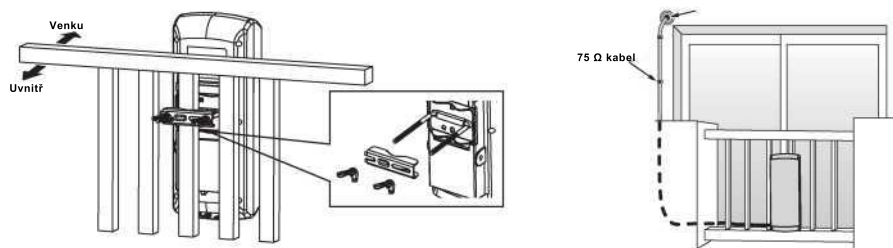

Pomocí dodaného příslušenství může být anténa používána jako vnitřní i jako venkovní, může být namontována i na sloup.

(Obr.1) Použijte příslušenství pro montáž pro upevnění antény na sloupek.

(Obr.2) Použijte příslušenství pro horizontální nebo vertikální montáž.

Obr. 1

Obr. 2

Použijte šrouby pro upevnění antény na stěnu.

HORIZONTÁLNÍ

VERTIKÁLNÍ

(Obr.3) Použijte příslušenství pro montáž na sloupek pro upevnění antény na balkón.

(Obr. 4) Montáž uvnitř (volitelné)

Poznámka:
Pro montáž uvnitř vyjměte příslušenství pro montáž.

(Obr.5) Spojte zástrčku F koaxiálního kabelu se zásuvkou F antény a na konec spojených konektorů upevněte voděodolný kryt.

Instalace: Anténu zapojte podle níže uvedených obrázků č. 6 a č. 7.

Instalace 1: Přímě připojené k TV (Obr. 6)

Instalace 2: Připojené pomocí set-top boxu (Obr.7)

Poznámka: Po dokončení montáže a instalace antény nastavte anténu do nejlepší polohy tak, abyste získali čistý televizní obraz, poté zajistěte anténu a zabezpečte koaxiální kabel, polohu antény upravte podle níže uvedeného způsobu