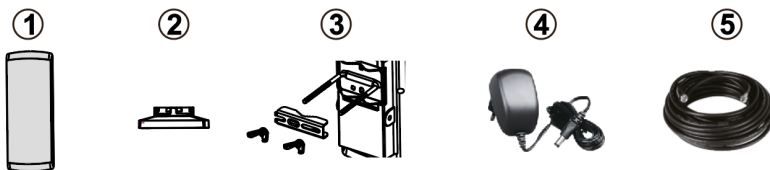

Před zahájením instalace zkontrolujte obsah balení

1. Hlavní jednotka antény
2. Základna pro umístění na stůl (volitelné)
3. Příslušenství pro montáž
4. Napájecí adaptér
5. Koaxiální kabel se zesilovačem