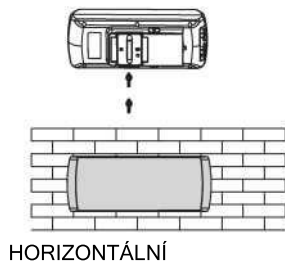

Pro příjem televizního signálu z přední strany, nasměrujte k vysílači.

Držadlo pro upevnění na sloupek

Šrouby

Konektor typu F

Plišek pro upevnění na stěnu

Zásuvná základna antény pro umístění na stole

Montáž antény:

Pomocí dodaného příslušenství může být anténa používána jako vnitřní i jako venkovní, může být namontována i na sloup.

(Obr.1) Použijte příslušenství pro montáž pro upevnění antény na sloupek.

(Obr.2) Použijte příslušenství pro horizontální nebo vertikální montáž.

Obr. 1

Obr. 2

Použijte šrouby pro upevnění antény na stěnu.

HORIZONTÁLNÍ

VERTIKÁLNÍ

(Obr.3) Použijte příslušenství pro montáž na sloupek pro upevnění antény na balkón.

(Obr. 4) Montáž uvnitř (volitelné)

Poznámka:
Pro montáž uvnitř vyjměte příslušenství pro montáž.