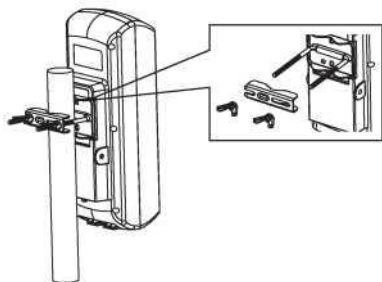

Montáž antény:

Pomocí dodaného příslušenství může být anténa používána jako vnitřní i jako venkovní, může být namontována i na sloup.

(Obr.1) Použijte příslušenství pro montáž pro upevnění antény na sloupek.

(Obr.2) Použijte příslušenství pro horizontální nebo vertikální montáž.

Obr. 1