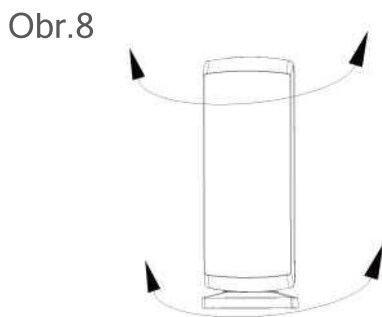

Poznámka: Po dokončení montáže a instalace antény nastavte anténu do nejlepší polohy tak, abyste získali čistý televizní obraz, poté zajistěte anténu a zabezpečte koaxiální kabel, polohu antény upravte podle níže uvedeného způsobu

(Obr. 8) Otočením těla antény ji nastavte do polohy vlevo nebo vpravo (použití uvnitř)