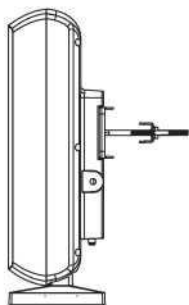

Před zahájením instalace zkontrolujte obsah balení

1. Hlavní jednotka antény
2. Základna pro umístění na stůl (volitelné)
3. Příslušenství pro montáž
4. Napájecí adaptér
5. Koaxiální kabel se zesilovačem

Pro příjem televizního signálu z přední strany, nasměrujte k vysílači.

Držadlo pro upevnění na sloupek

Šrouby

Konektor typu F

Plišek pro upevnění na stěnu

Zásuvná základna antény pro umístění na stole

Montáž antény: