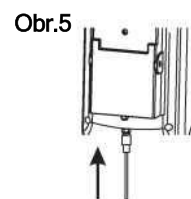

Obr. 1

Obr. 2

Použijte šrouby pro upevnění antény na stěnu.

HORIZONTÁLNÍ

VERTIKÁLNÍ

(Obr.3) Použijte příslušenství pro montáž na sloupek pro upevnění antény na balkón.

(Obr. 4) Montáž uvnitř (volitelné)

Poznámka:
Pro montáž uvnitř vyjměte příslušenství pro montáž.

(Obr.5) Spojte zástrčku F koaxiálního kabelu se zásuvkou F antény a na konec spojených konektorů upevněte voděodolný kryt.

Instalace: Anténu zapojte podle níže uvedených obrázků č. 6 a č. 7.

Instalace 1: Přímě připojené k TV (Obr. 6)