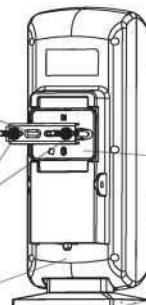

Před zahájením instalace zkontrolujte obsah balení

1. Hlavní jednotka antény
2. Základna pro umístění na stůl (volitelné)
3. Příslušenství pro montáž
4. Napájecí adaptér
5. Koaxiální kabel se zesilovačem

Pro příjem televizního signálu z přední strany, nasměrujte k vysílači.

Držadlo pro upevnění na sloupek

Šrouby

Konektor typu F

Plišek pro upevnění na stěnu

Zásuvná základna antény pro umístění na stole

Montáž antény: