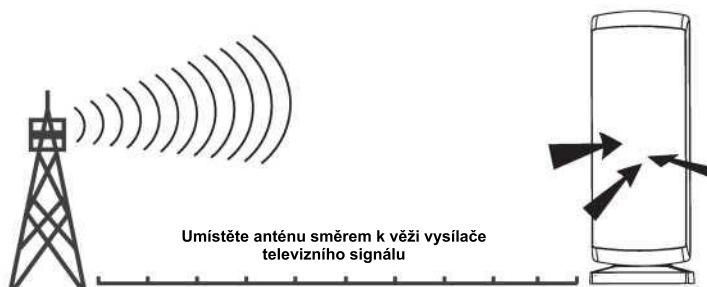

Obr. 1

Obr. 2

Použijte šrouby pro upevnění antény na stěnu.

HORIZONTÁLNÍ

VERTIKÁLNÍ

(Obr.3) Použijte příslušenství pro montáž na sloupek pro upevnění antény na balkón.

(Obr. 4) Montáž uvnitř (volitelné)

Poznámka:
Pro montáž uvnitř vyjměte příslušenství pro montáž.

(Obr.5) Spojte zástrčku F koaxiálního kabelu se zásuvkou F antény a na konec spojených konektorů upevněte voděodolný kryt.

Instalace: Anténu zapojte podle níže uvedených obrázků č. 6 a č. 7.

Instalace 1: Přímě připojené k TV (Obr. 6)

Instalace 2: Připojené pomocí set-top boxu (Obr.7)

Poznámka: Po dokončení montáže a instalace antény nastavte anténu do nejlepší polohy tak, abyste získali čistý televizní obraz, poté zajistěte anténu a zabezpečte koaxiální kabel, polohu antény upravte podle níže uvedeného způsobu

(Obr. 8) Otočením těla antény ji nastavte do polohy vlevo nebo vpravo (použití uvnitř)

Návod k obsluze:

Poznámka: Abyste dosáhli nejlepšího příjmu, zkontrolujte prosím následující podmínky

1. Udržujte anténu mimo zdroje rušení: uchovávejte ji stranou od energeticky náročných spotřebičů, jako jsou klimatizační zařízení, výtah, vysoušeč vlasů a mikrovlnná trouba atd.
2. Při použití v místnosti umístěte anténu blízko oken.
3. Nainstalujte anténu co nejvýše: při přijímání digitálního pozemního signálu mohou překážky mezi anténou a přenosovou věží způsobit dočasnou ztrátu signálu. Pokud je tedy anténa nainstalována tak vysoko, jak je to možné, budou tyto ztráty minimalizovány.