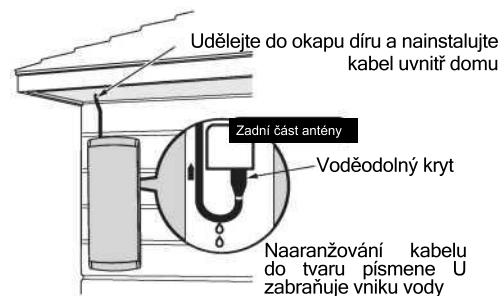

Pomocí dodaného příslušenství může být anténa používána jako vnitřní i jako venkovní, může být namontována i na sloup.

(Obr.1) Použijte příslušenství pro montáž pro upevnění antény na sloupek.

(Obr.2) Použijte příslušenství pro horizontální nebo vertikální montáž.

Obr. 1

Obr. 2

Použijte šrouby pro upevnění antény na stěnu.

HORIZONTÁLNÍ

VERTIKÁLNÍ

(Obr.3) Použijte příslušenství pro montáž na sloupek pro upevnění antény na balkón.

(Obr. 4) Montáž uvnitř (volitelné)

Poznámka:
Pro montáž uvnitř vyjměte příslušenství pro montáž.

(Obr.5) Spojte zástrčku F koaxiálního kabelu se zásuvkou F antény a na konec spojených konektorů upevněte voděodolný kryt.

Instalace: Anténu zapojte podle níže uvedených obrázků č. 6 a č. 7.

Instalace 1: Přímě připojené k TV (Obr. 6)

Instalace 2: Připojené pomocí set-top boxu (Obr.7)

Poznámka: Po dokončení montáže a instalace antény nastavte anténu do nejlepší polohy tak, abyste získali čistý televizní obraz, poté zajistěte anténu a zabezpečte koaxiální kabel, polohu antény upravte podle níže uvedeného způsobu