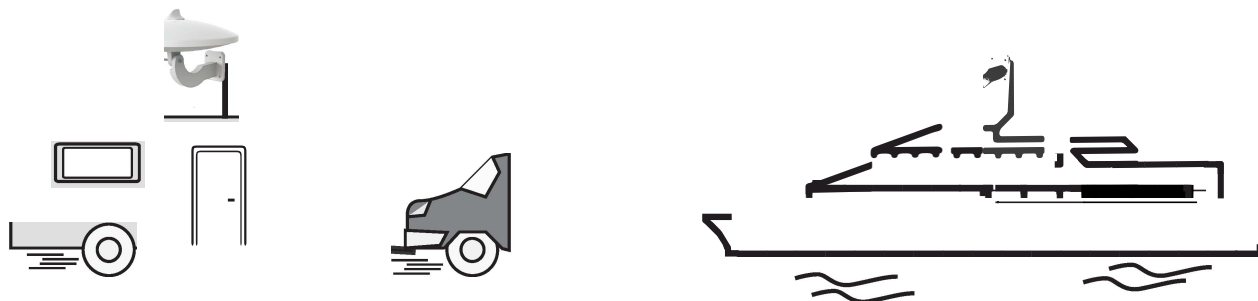

Pred začatím inštalácie skontrolujte obsah balenia.

1. Anténa hlavnej jednotky
2. Napájací adaptér
3. Zosilňovač dodávaný s koaxiálnym káblom
4. Príslušenstvo na montáž

Vlastnosti produktu:

- Výroba s SMD obvody
- Stíněný pre minimálne rušenie
- Zabudovaný zosilňovač s vysokou hlučnosťou a nízkou hlučnosťou
- Prenosná anténa podda na cesty (kempovanie, plavba lodi atď.)
- Odolný vodotesný kryt s prútom szúčiniacim ochranou proti UV žiarenie.
- Podporuje prílohu všetkých digitálnych a analógových signálov
- Všesmerové právne predpisy poskytujú výborný príjem bez potreby nastavovania
- Rozsah antény 360 stupnov.
- Pre rôzne vonkajšie podmienky je k dispozícii voliteľné montážne príslušenstvo.
- Štýlový kompaktný dizajn a inovatívna technológia
- Zvlášť kompatibilné s HDTV a digitálnym pozemným signálom ATSC.

Inštalácia antény:

(Obrázok 1) Na upevnenie antény k stípu použite centrálny držiak a svorku na stíp.

(Obrázok 1)

(Obrázok 2) Vhodná na cesty (camping, plavba lodi a pod.)

(Obrázok 2)

Inštalácia: Pripojte anténu podľa obrázka 4 a 5 nižšie.

Inštalácia: Pripojte anténu podľa obrázka 4 a 5 nižšie.

Poznámka: Po dokončení inštalácie antény ju nastavte do najlepšej polohy, aby ste dosiahli čistý televízny obraz, potom je protišumová anténa koaxiálny kábel.