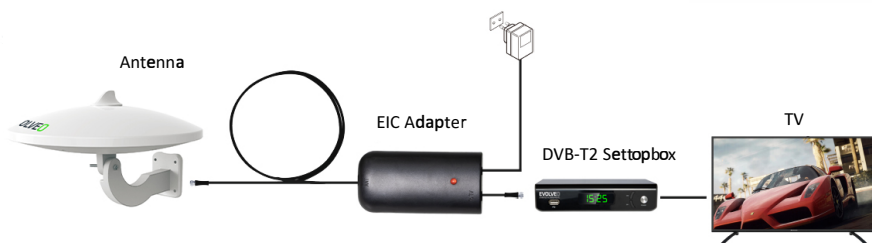

Pred začatím inštalácie skontrolujte obsah balenia.

1. Anténa hlavnej jednotky
2. Napájací adaptér
3. Zosilňovač dodávaný s koaxiálnym káblom
4. Príslušenstvo na montáž

Vlastnosti produktu:

- Výroba s SMD obvody
- Stíněný pre minimálne rušenie
- Zabudovaný zosilňovač s vysokou hlučnosťou a nízkou hlučnosťou
- Prenosná anténa podda na cesty (kempovanie, plavba lodi atď.)
- Odolný vodotesný kryt s prútom szúčiniacim ochranou proti UV žiarenie.
- Podporuje prílohu všetkých digitálnych a analógových signálov
- Všesmerové právne predpisy poskytujú výborný príjem bez potreby nastavovania
- Rozsah antény 360 stupnov.
- Pre rôzne vonkajšie podmienky je k dispozícii voliteľné montážne príslušenstvo.
- Štýlový kompaktný dizajn a inovatívna technológia
- Zvlášť kompatibilné s HDTV a digitálnym pozemným signálom ATSC.

Inštalácia antény:

(Obrázok 1) Na upevnenie antény k stípu použite centrálny držiak a svorku na stíp.

(Obrázok 1)

(Obrázok 2) Vhodná na cesty (camping, plavba lodi a pod.)

(Obrázok 2)

Inštalácia: Pripojte anténu podľa obrázka 4 a 5 nižšie.

Inštalácia: Pripojte anténu podľa obrázka 4 a 5 nižšie.

Poznámka: Po dokončení inštalácie antény ju nastavte do najlepšej polohy, aby ste dosiahli čistý televízny obraz, potom je protišumová anténa koaxiálny kábel.