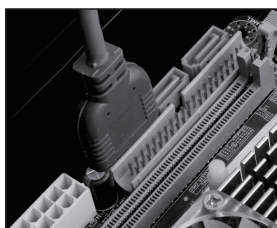

HDD disk vložte do otvoru a zatlačte

Násadec

Násadec pripevnite na ľavú stranu (L)

Násadec pripevnite na pravú stranu (L)

Inštalácia optickej mechaniky (ODD)

Otvorte ODD rámček

Vložte ODD

Pripevnite skrutkami

Konektor USB 3.0

USB 3.0 zapojte do základnej dosky

USB 3.0 sa nachádza na prednom paneli

Likvidácia: Symbol preškrtnutého kontajnera na výrobku, v priloženej dokumentácii alebo na obale znamená, že v štátoch Európskej únie sa všetky elektrické a elektronické zariadenia, batérie a akumulátory po skončení životnosti musia likvidovať oddelene v rámci triedeného odpadu. Nevyhadzujte tieto výrobky do netriedeného komunálneho odpadu.