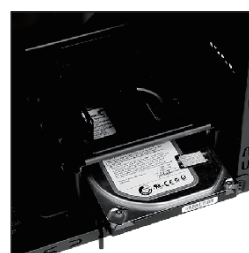

HDD disk vložte do otvoru a zatlačte

Násadec

Násadec pripevnite na ľavú stranu (L)

Násadec pripevnite na pravú stranu (L)

Inštalácia optickej mechaniky (ODD)

Otvorte ODD rámček

Vložte ODD

Pripevnite skrutkami

Konektor USB 3.0

USB 3.0 zapojte do základnej dosky

USB 3.0 sa nachádza na prednom paneli

Likvidácia: Symbol preškrtnutého kontajnera na výrobku, v priloženej dokumentácii alebo na obale znamená, že v štátoch Európskej únie sa všetky elektrické a elektronické zariadenia, batérie a akumulátory po skončení životnosti musia likvidovať oddelene v rámci triedeného odpadu. Nevyhadzujte tieto výrobky do netriedeného komunálneho odpadu.