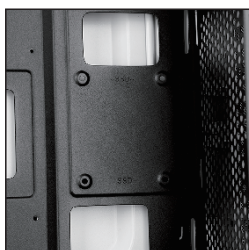

Inštalácia ventilátora

Tlačte dozadu Stlačte predné tlačidlo

Ventilátor upevnite skrutkami

Vzduch prúdi

Inštalácia SSD disku 2.5

Umiestnenie SSD (1)

SDD vložte do rámčeka

Upevnite skrutkami

Umiestnenie SSD (2)

SSD nasadte tak, aby sa pokrývali otvory na skrutkovaní

SSD disk pripevnite na oboch stranách skrutkami

Inštalácia pevného disku 2.5

Inštaláčna pozícia pevného disku

Na HDD disk pripevnite násadec (L/P)

HDD disk vložte do otvoru a zatlačte

Násadec

Násadec pripevnite na ľavú stranu (L)

Násadec pripevnite na pravú stranu (L)

Inštalácia optickej mechaniky (ODD)

Otvorte ODD rámček

Vložte ODD

Pripevnite skrutkami

Konektor USB 3.0

USB 3.0 zapojte do základnej dosky

USB 3.0 sa nachádza na prednom paneli

Likvidácia: Symbol preškrtnutého kontajnera na výrobku, v priloženej dokumentácii alebo na obale znamená, že v štátoch Európskej únie sa všetky elektrické a elektronické zariadenia, batérie a akumulátory po skončení životnosti musia likvidovať oddelene v rámci triedeného odpadu. Nevyhadzujte tieto výrobky do netriedeného komunálneho odpadu.