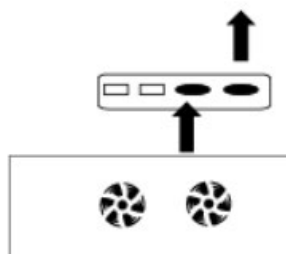

5x 140mm ventilátor

Kompatibilní s 9-17" notebooky

Technické specifikace

Rychlost ventilátorů: 1000~1200RPM+/-10%

Rozměry: 410x290x25mm

Velikost ventilátorů: 140x140x15mm

Ovladač rychlosti

Řešení problémů