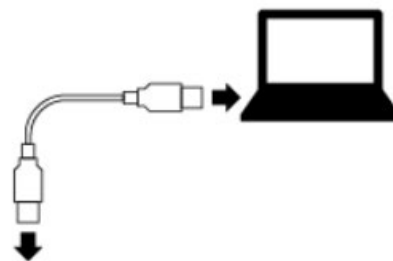

5x 140mm ventilátor

Kompatibilní s 9-17" notebooky

Technické specifikace

Rychlost ventilátorů: 1000~1200RPM+/-10%

Rozměry: 410x290x25mm

Velikost ventilátorů: 140x140x15mm

Ovladač rychlosti

Řešení problémů