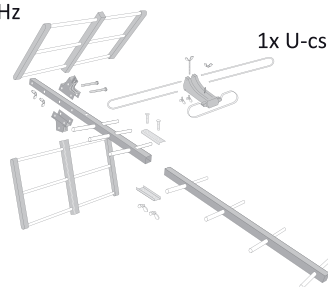

Alkatrészek listája

1x külső antenna

1x 8,5m 3C2V antennakábel

1x IEC redukció F típusra

1x U-csavar kétszárnyú anyával

 Megsemmisítés: Az áthúzott szemétkosár jelzés a terméken, a mellékelt dokumentációban vagy a csomagoláson azt jelenti, hogy az Európai Unió tagállamaiban minden elektromos és elektronikus berendezést, elemet és akkumulátort élettartama lejártá után szelektíven kell megsemmisíteni. Ne dobja ezeket a termékeket a vegyes háztartási hulladék közé.