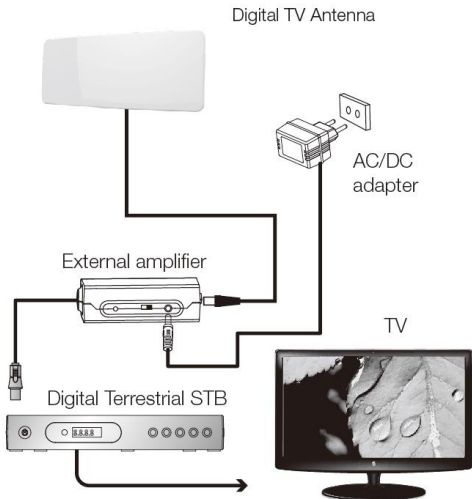

EVOLVE[®] Xany 1

www.evolveo.com

Tisztelt Ügyfelünk! Köszönjük, hogy a cseh EVOLVEO márka EVOLVEO Xany 1 termékét választotta.

Funkciók és tulajdonságok

- lapos dizájn tükrös felületkezeléssel
- digitális Full HD UHF és VHF jelvétel
- technológia a jelzaj elnyomására
- szélessávú erősítő a minőségi kép és hang érdekében
- RED tanúsítvánnyal rendelkező külső erősítő, amely növeli a teljesítményt rossz vételi feltételek esetén
- az antenna mind aktív, mind passzív módon használható
- AC / DC tápadapter (eltávolítható USB-kábellel), ami a csomag része
- LED-es kontroll-lámpa a bekapcsolt/kikapcsolt állapot jelzésére
- csatlakozók: IEC female antenna, IEC male és F male kábel, F female, F male erősítő
- méretek: 331 x120x64 mm
- a kábel hossza 150 mm
- Frekvencia: VHF (174 ~ 230 MHz) UHF (470 ~ 790 MHz)
- Impedancia (Ω): 75
- Nyereség: 50 dBi

Csatlakoztatás a set-top boxhoz, tápellátás a set-top boxból.

Csatlakoztassa az antenna koaxiális kábelét a külső erősítőhöz (a csomag része), és dugja be az erősítő koaxiális kábelét digitális vevőkészüléke (set-top box) csatlakozójába. Ha nincs a set-top boxon IEC csatlakozó, használja az IEC - F aljzat átalakítót. Ezután csatlakoztassa az erősítő USB tápkábelét a set-top boxhoz.

Csatlakoztatás a set-top boxhoz, tápellátás AC / DC adapterrel

Csatlakoztassa az antenna koaxiális kábelét a külső erősítőhöz, és dugja be az erősítő koaxiális kábelét digitális vevőkészüléke (set-top box) csatlakozójába. Ha nincs a set-top boxon IEC csatlakozó, használja az IEC - F aljzat átalakítót. Ezután csatlakoztassa az erősítő USB tápkábelét a 200-240 V adapter nyílásába.

Csatlakoztatás televízióhoz (beépített tunerrel rendelkező televízió esetén)

1: Csatlakoztassa az antenna koaxiális kábelét a külső erősítőhöz, és dugja be az erősítő koaxiális kábelét a televízióba. Ezután csatlakoztassa az erősítő USB tápkábelét a televízió USB csatlakozójába.