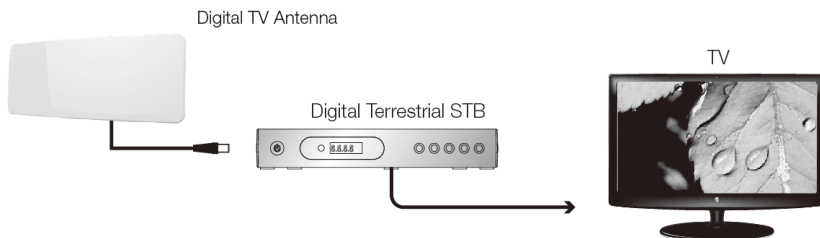

Csatlakoztatás külső erősítő nélkül (olyan helyen, ahol erős a jel)

Csatlakoztatás a digitális vevőkészülékhez.

Csatlakoztassa az antenna koaxiális kábelét a digitális vevőkészülék (set-top box) antennacsatlakozójába. Ha nincs a set-top boxon IEC csatlakozó, használja az IEC - F aljzat átalakítót.

Csatlakoztatás a televízióhoz

Csatlakoztassa az antenna koaxiális kábelét a televízió antennacsatlakozójába.