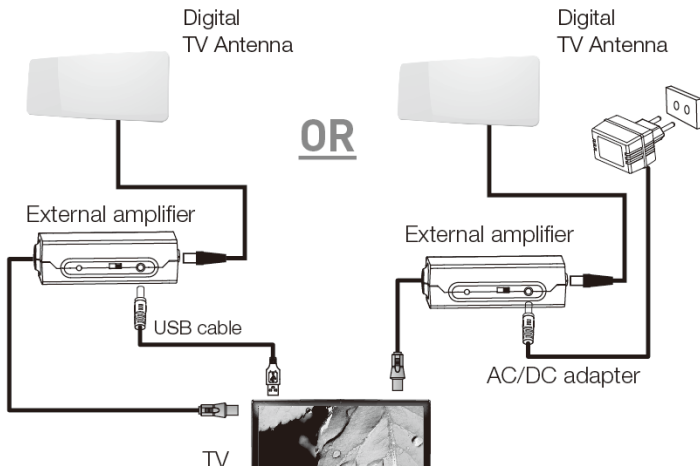

Csatlakoztatás a set-top boxhoz, tápellátás a set-top boxból.

Csatlakoztassa az antenna koaxiális kábelét a külső erősítőhöz (a csomag része), és dugja be az erősítő koaxiális kábelét digitális vevőkészüléke (set-top box) csatlakozójába. Ha nincs a set-top boxon IEC csatlakozó, használja az IEC - F aljzat átalakítót. Ezután csatlakoztassa az erősítő USB tápkábelét a set-top boxhoz.

Csatlakoztatás a set-top boxhoz, tápellátás AC / DC adapterrel

Csatlakoztassa az antenna koaxiális kábelét a külső erősítőhöz, és dugja be az erősítő koaxiális kábelét digitális vevőkészüléke (set-top box) csatlakozójába. Ha nincs a set-top boxon IEC csatlakozó, használja az IEC - F aljzat átalakítót. Ezután csatlakoztassa az erősítő USB tápkábelét a 200-240 V adapter nyílásába.

Csatlakoztatás televízióhoz (beépített tunerrel rendelkező televízió esetén)

1: Csatlakoztassa az antenna koaxiális kábelét a külső erősítőhöz, és dugja be az erősítő koaxiális kábelét a televízióba. Ezután csatlakoztassa az erősítő USB tápkábelét a televízió USB csatlakozójába.

2: Csatlakoztassa az antenna koaxiális kábelét a külső erősítőhöz, és dugja be az erősítő koaxiális kábelét a televízió antennacsatlakozójába. Dugja be az erősítő koaxiális kábelét az adapterbe, az adaptert pedig a 220-240 V elektromos aljzatba.