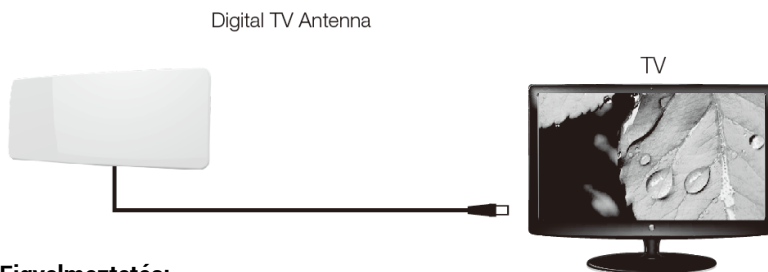

Csatlakoztatás televízióhoz (beépített tunerrel rendelkező televízió esetén)

1: Csatlakoztassa az antenna koaxiális kábelét a külső erősítőhöz, és dugja be az erősítő koaxiális kábelét a televízióba. Ezután csatlakoztassa az erősítő USB tápkábelét a televízió USB csatlakozójába.

2: Csatlakoztassa az antenna koaxiális kábelét a külső erősítőhöz, és dugja be az erősítő koaxiális kábelét a televízió antennacsatlakozójába. Dugja be az erősítő koaxiális kábelét az adapterbe, az adaptert pedig a 220-240 V elektromos aljzatba.

Csatlakoztatás külső erősítő nélkül (olyan helyen, ahol erős a jel)

Csatlakoztatás a digitális vevőkészülékhez.

Csatlakoztassa az antenna koaxiális kábelét a digitális vevőkészülék (set-top box) antennacsatlakozójába. Ha nincs a set-top boxon IEC csatlakozó, használja az IEC - F aljzat átalakítót.

Csatlakoztatás a televízióhoz

Csatlakoztassa az antenna koaxiális kábelét a televízió antennacsatlakozójába.

Figyelmeztetés:

- Az EVOLVEO Xany 1 antennát használhatja erősítővel vagy nélküle attól függően, melyik csatlakozás biztosítja a legjobb jelet. A helyzetek többségében az erősítő használata biztosítja a legjobb jelet, ezért próbálja meg először a külső erősítőt használni. Ha azt tapasztalja, hogy egyes csatornákat, amelyeket általában venni szokott, nem lehet behangolni, próbálja meg a Xany 1 antennát erősítő nélkül csatlakoztatni.
- Viharban kapcsolja ki a televíziót és az antenna tápellátását is.
- Ha az antennát nem használja, kapcsolja ki a külső erősítő tápellátását.