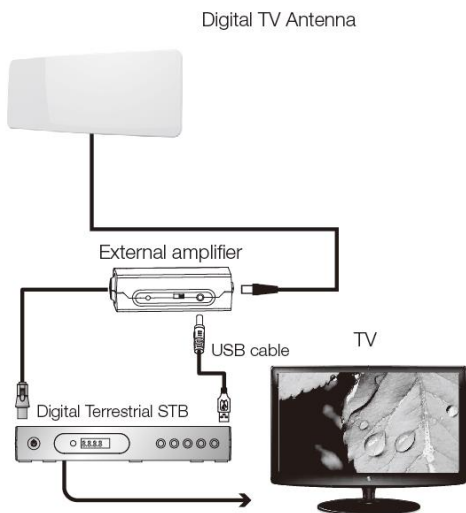

EVOLVE[®] Xany 1

www.evolveo.com

Tisztelt Ügyfelünk! Köszönjük, hogy a cseh EVOLVEO márka EVOLVEO Xany 1 termékét választotta.

Funkciók és tulajdonságok

- lapos dizájn tükrös felületkezeléssel
- digitális Full HD UHF és VHF jelvétel
- technológia a jelzaj elnyomására
- szélessávú erősítő a minőségi kép és hang érdekében
- RED tanúsítvánnyal rendelkező külső erősítő, amely növeli a teljesítményt rossz vételi feltételek esetén
- az antenna mind aktív, mind passzív módon használható
- AC / DC tápadapter (eltávolítható USB-kábellel), ami a csomag része
- LED-es kontroll-lámpa a bekapcsolt/kikapcsolt állapot jelzésére
- csatlakozók: IEC female antenna, IEC male és F male kábel, F female, F male erősítő
- méretek: 331 x120x64 mm
- a kábel hossza 150 mm
- Frekvencia: VHF (174 ~ 230 MHz) UHF (470 ~ 790 MHz)
- Impedancia (Ω): 75
- Nyereség: 50 dBi

Csatlakoztatás a set-top boxhoz, tápellátás a set-top boxból.

Csatlakoztassa az antenna koaxiális kábelét a külső erősítőhöz (a csomag része), és dugja be az erősítő koaxiális kábelét digitális vevőkészüléke (set-top box) csatlakozójába. Ha nincs a set-top boxon IEC csatlakozó, használja az IEC - F aljzat átalakítót. Ezután csatlakoztassa az erősítő USB tápkábelét a set-top boxhoz.

Csatlakoztatás a set-top boxhoz, tápellátás AC / DC adapterrel

Csatlakoztassa az antenna koaxiális kábelét a külső erősítőhöz, és dugja be az erősítő koaxiális kábelét digitális vevőkészüléke (set-top box) csatlakozójába. Ha nincs a set-top boxon IEC csatlakozó, használja az IEC - F aljzat átalakítót. Ezután csatlakoztassa az erősítő USB tápkábelét a 200-240 V adapter nyílásába.

Csatlakoztatás televízióhoz (beépített tunerrel rendelkező televízió esetén)

1: Csatlakoztassa az antenna koaxiális kábelét a külső erősítőhöz, és dugja be az erősítő koaxiális kábelét a televízióba. Ezután csatlakoztassa az erősítő USB tápkábelét a televízió USB csatlakozójába.