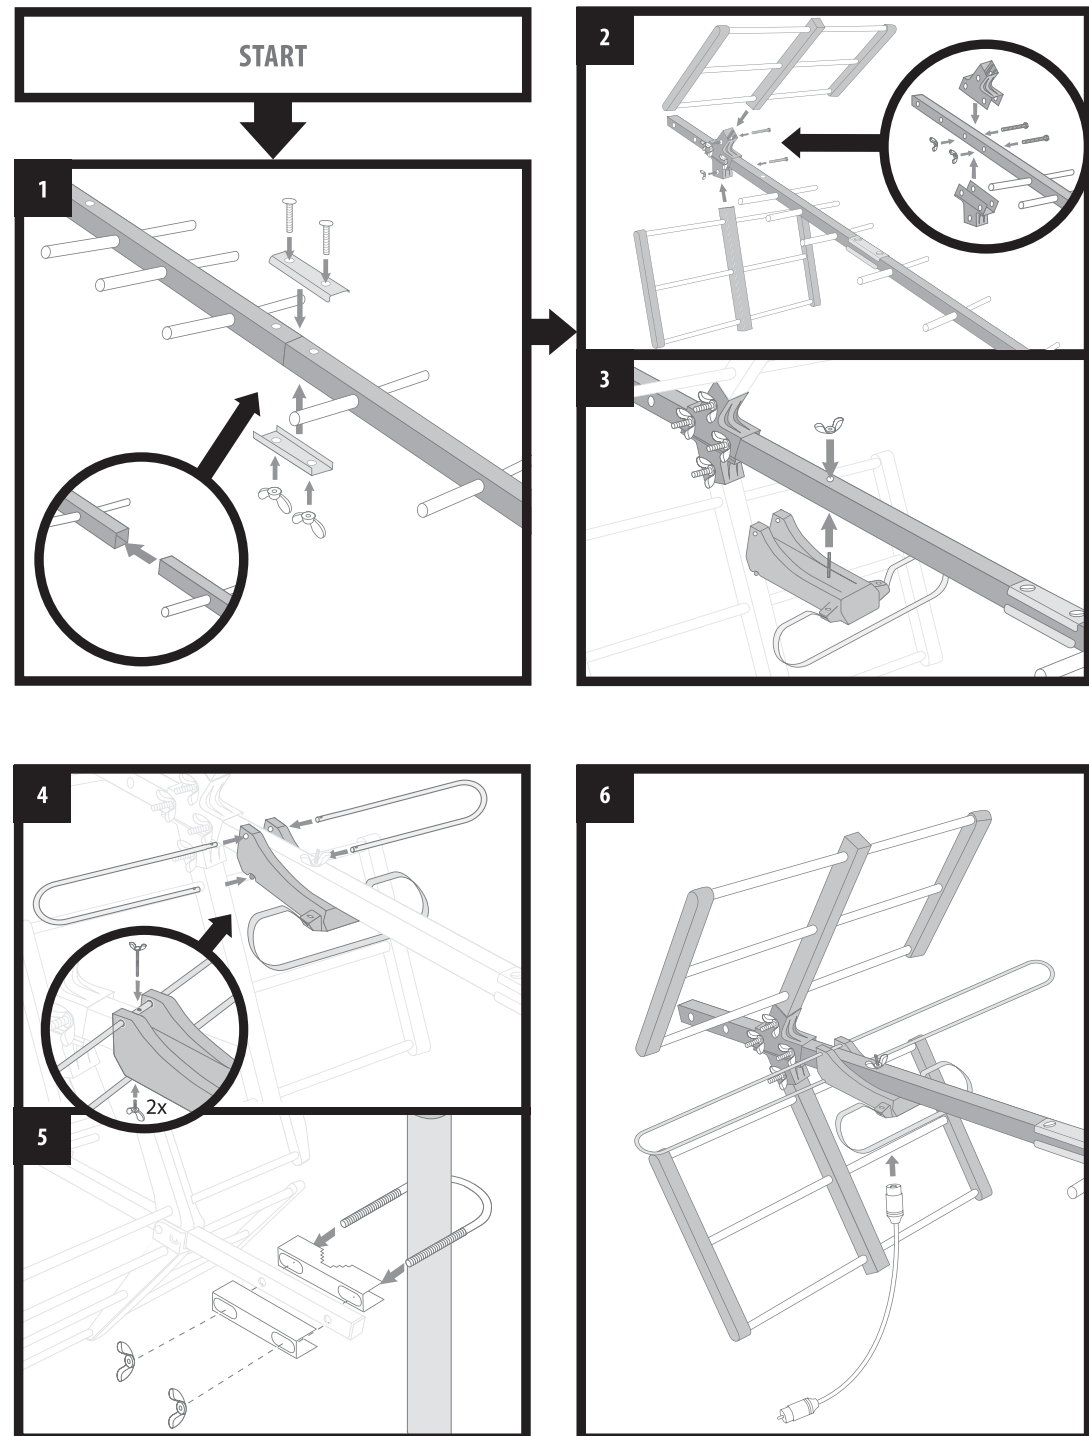

Technické specifikace

Zisk: 16 dB (pasivní)
36 dB (aktivní se zesilovačem EVOLVEO AMP 1)
Frekvence: VHF 174-230MHz
UHF 470-790MHz

Polarizace: horizontální
Impedance: 75Ω
Konektor: typ F

Seznam dílů

1x venkovní anténa
1x 8,5m 3C2V anténní kabel
1x redukce IEC na typ F
9x šroubů
1x U-šroub s 2 křídly matice

Likvidace: Symbol přeškrtnutého kontajneru na výrobku, v příložené dokumentaci či na obalech znamená, že ve státech Evropské Unie musí být veškerá elektrická a elektronická zařízení, baterie a akumulátory po skončení jejich životnosti likvidovány odděleně v rámci tříděného odpadu. Nevyhazujte tyto výrobky do netříděného komunálního odpadu.

PROHLÁŠENÍ O SHODĚ

Tímto společnost Abacus Electric, s.r.o. prohlašuje, že EVOLVEO Flexi 1 splňuje požadavky norem a předpisů, které jsou relevantní pro daný typ zařízení.

Plné znění Prohlášení o shodě naleznete na <ftp://ftp.evolveo.com/ce>

Dovozce / Dozovca / Importer / Importör Výrobce / Výrobca / Manufacturer / Gyártó
Abacus Electric, s.r.o. Naxya Limited
Planá 2, 370 01, Czech Republic No.5, 17/F, Strand 50, 50 Bonham Strand,
Sheung Wan, Hong Kong

Made in China

Copyright © Abacus Electric, s.r.o.
www.evolveo.com

Všechna práva vyhrazena.
Vzhled a technická specifikace výrobku se mohou změnit bez předchozího upozornění.