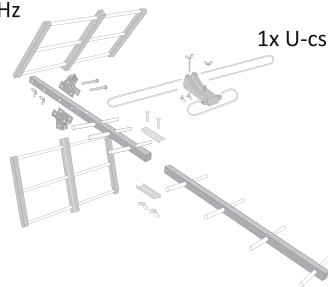

Alkatrészek listája

1x külső antenna

1x 8,5m 3C2V antennakábel

1x IEC redukció F típusra

1x U-csavar kétszárnyú anyával

 Megsemmisítés: Az áthúzott szemétkosár jelzés a terméken, a mellékelt dokumentációban vagy a csomagoláson azt jelenti, hogy az Európai Unió tagállamaiban minden elektromos és elektronikus berendezést, elemet és akkumulátort élettartama lejártá után szelektíven kell megsemmisíteni. Ne dobja ezeket a termékeket a vegyes háztartási hulladék közé.